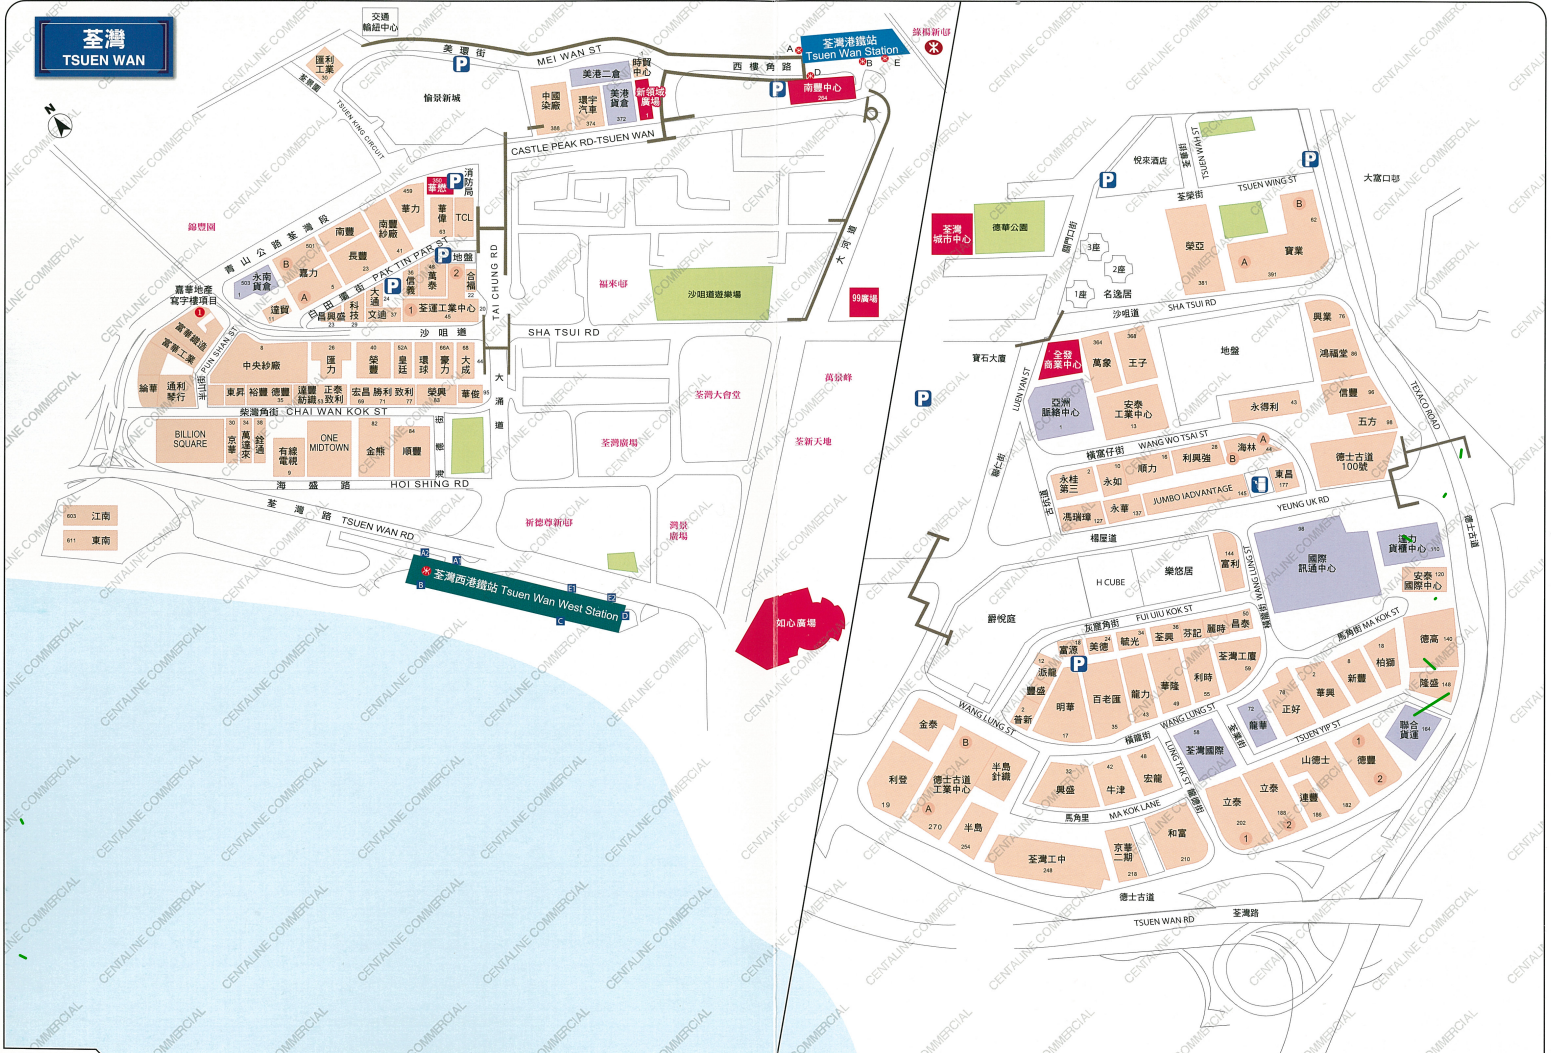

荃灣 TSUEN WAN

圖例 Legend

- 工業大廈
Industrial Building
- 工商綜合大廈
Office/Industrial Building
- 商業大廈
Office Building
- 貨倉
Warehouse
- 公園及公共場所
Parks & Public Areas
- 停車場
Car Park
- 油站
Petrol Station
- 港鐵(西鐵綫)
MTR (West Rail Line)
- 港鐵(荃灣綫)
MTR (Tsuen Wan Line)
- 天橋
Bridge